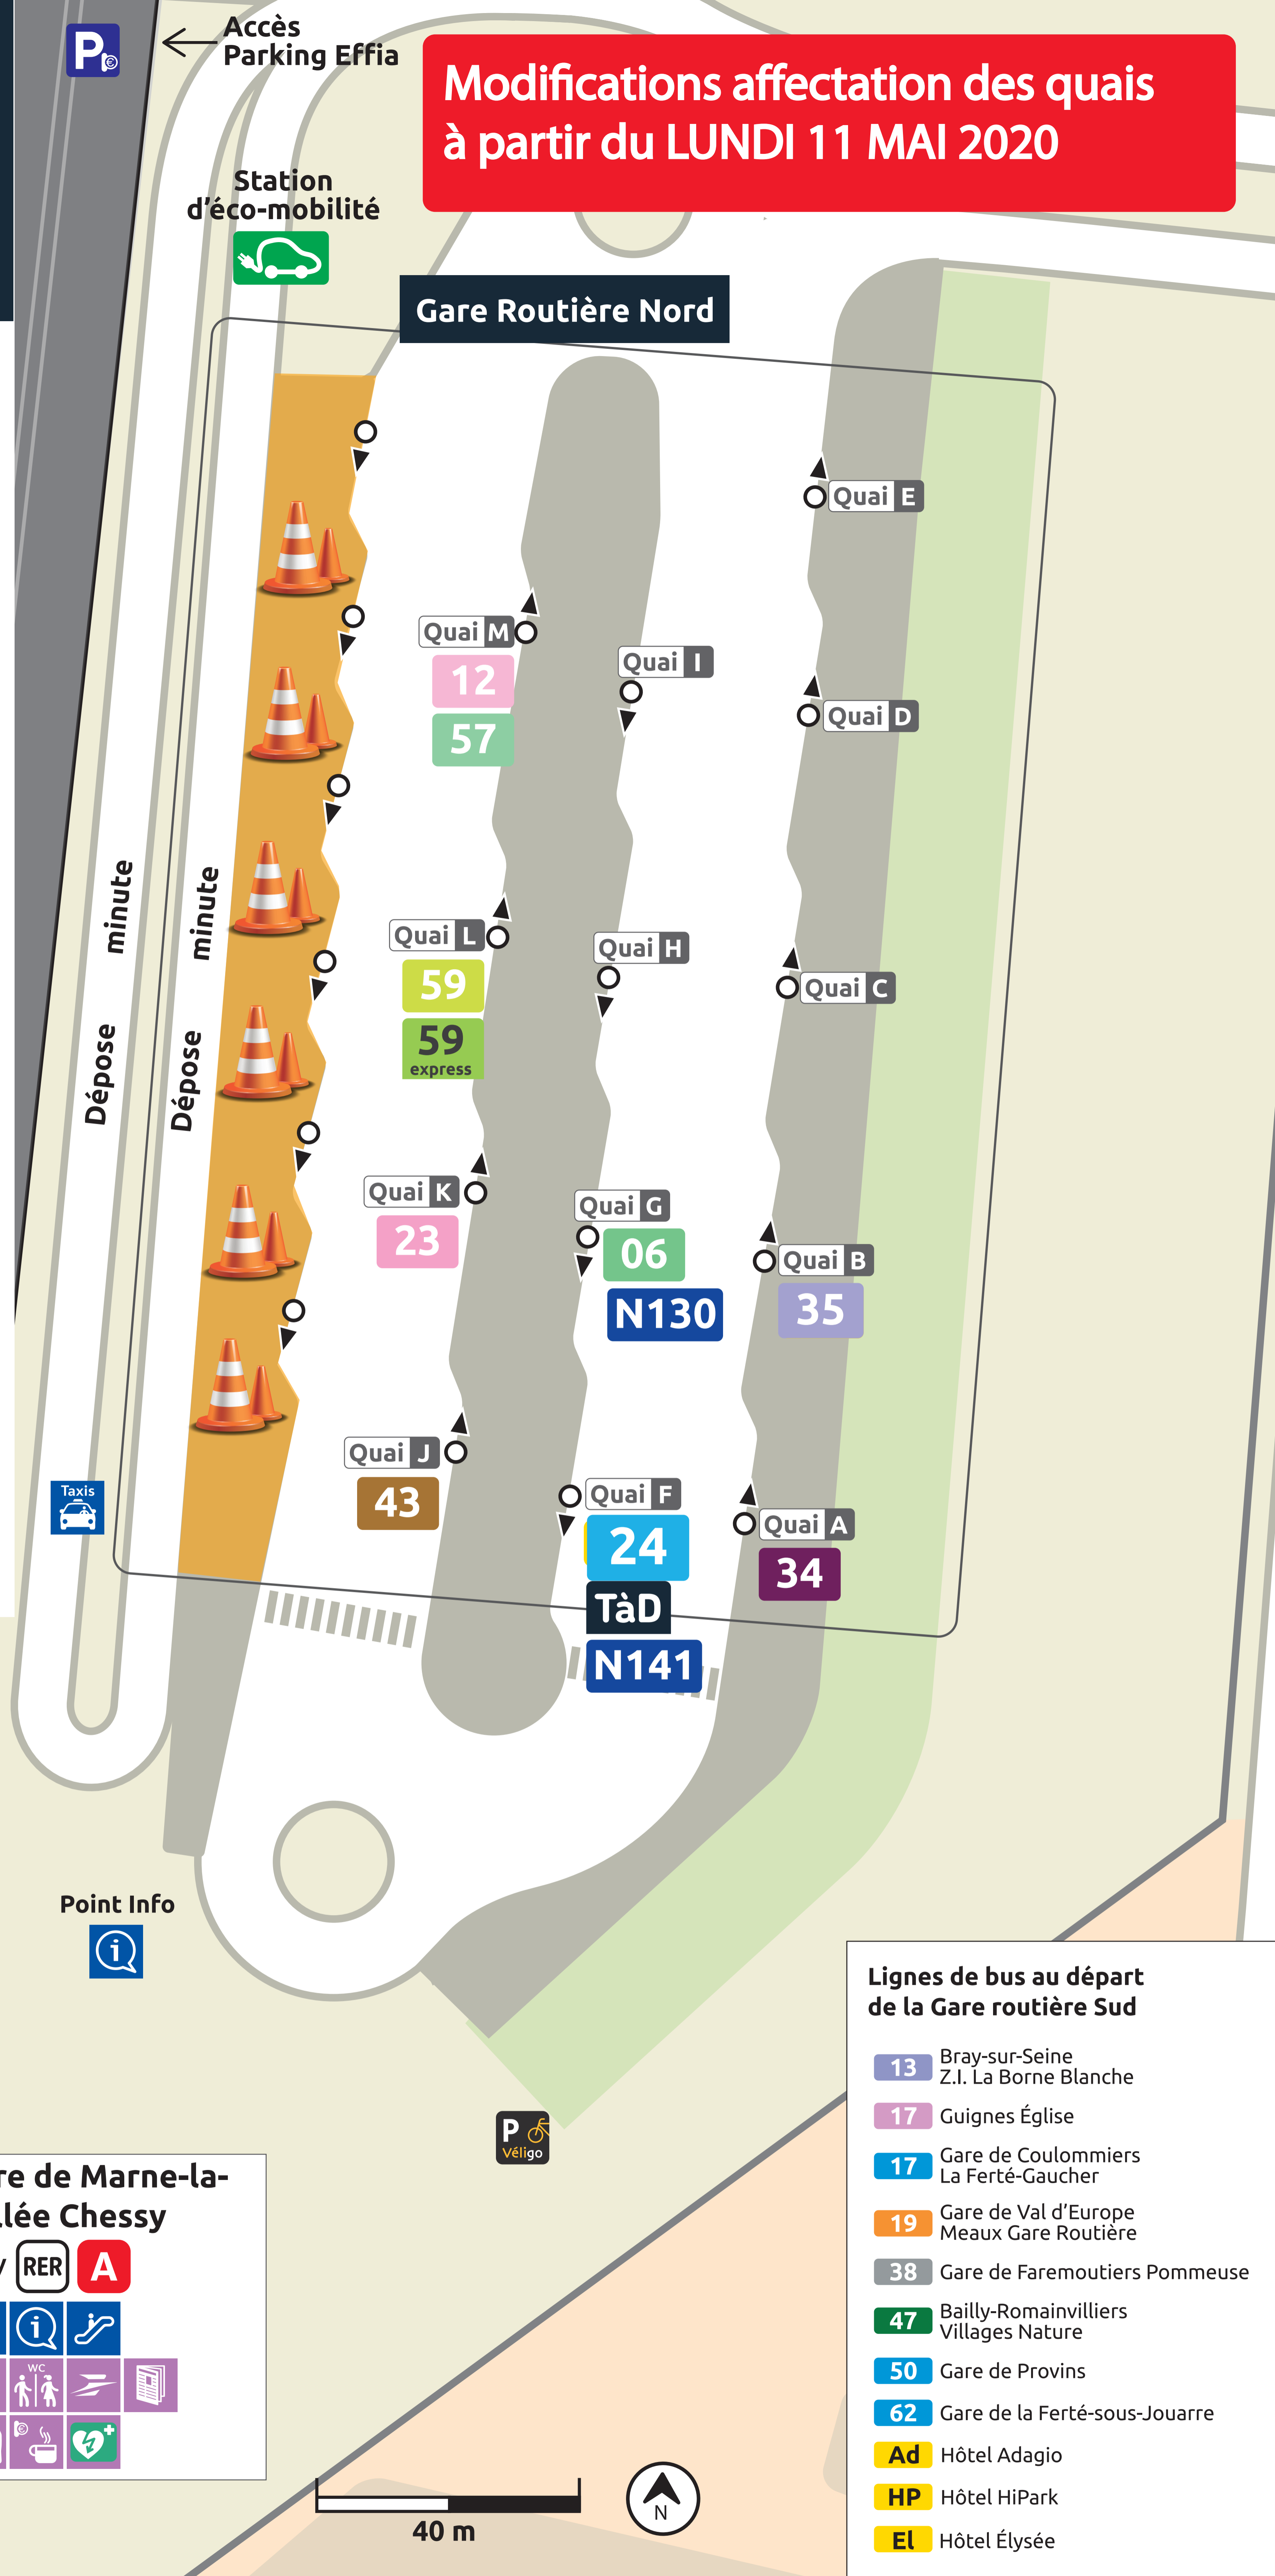

Marne-la-Vallée Chessy Gare Routière Nord

RER / Train

RER A vers Paris Train accessible sur demande

Lignes principales

BUS 34 Gare de Val d'Europe **MS CDG** Magical Schuttler Aéroport CDG
BUS 43 Gare de Val d'Europe **MS Orly** Magical Schuttler Aéroport d'Orly

Lignes complémentaires

BUS 6 Gare d'Esblly **Ch** Hôtel Cheyenne
12 Gare de Meaux **HDVF** Hôtels du Val de France
23 Gare de Lagny Thorigny **NB** Hôtel Newport Bay Club
24 Jablines Île de Loisirs **NY** Hôtel New York
35 Bailly-Romainvilliers Écoles les Girandoles par Magny-le-H. **RM** Hôtels Radisson BLU et Marriott
57 Gare d'Esblly **SF** Hôtel Santa Fé
59 Gare de Crécy-la-Chapelle / Camping **SL** Hôtel Séquoia Lodge
59 express Gare de Crécy-la-Chapelle **S2** Spécial 2
STAY StayCity Aparthotel

Lignes Noctilien

N130 Paris Gare de Lyon **N141** Paris Gare de l'Est Gare de Meaux

TàD

Transport à la Demande

(sur réservation au 01 60 07 00 21 ou www.plusdepeps.net)

Modifications affectation des quais à partir du LUNDI 11 MAI 2020

Terminus Marne-la-Vallée Chessy

Lignes TGV

Gare de Marne-la-Vallée Chessy

TGV **RER A**

GARE ROUTIÈRE SUD

Parking Indigo **P**
Parc Disneyland® Paris
Parc Walt Disney Studios®
(accès par l'Esplanade)

Office de Tourisme

Lignes de bus au départ de la Gare routière Sud

- **13** Bray-sur-Seine Z.I. La Borne Blanche
- **17** Guignes Église
- **17** Gare de Coulommiers La Ferté-Gaucher
- **19** Gare de Val d'Europe Meaux Gare Routière
- **38** Gare de Faremoutiers Pommeuse
- **47** Bailly-Romainvilliers Villages Nature
- **50** Gare de Provins
- **62** Gare de la Ferté-sous-Jourarre
- **Ad** Hôtel Adagio
- **HP** Hôtel HiPark
- **EL** Hôtel Élysée