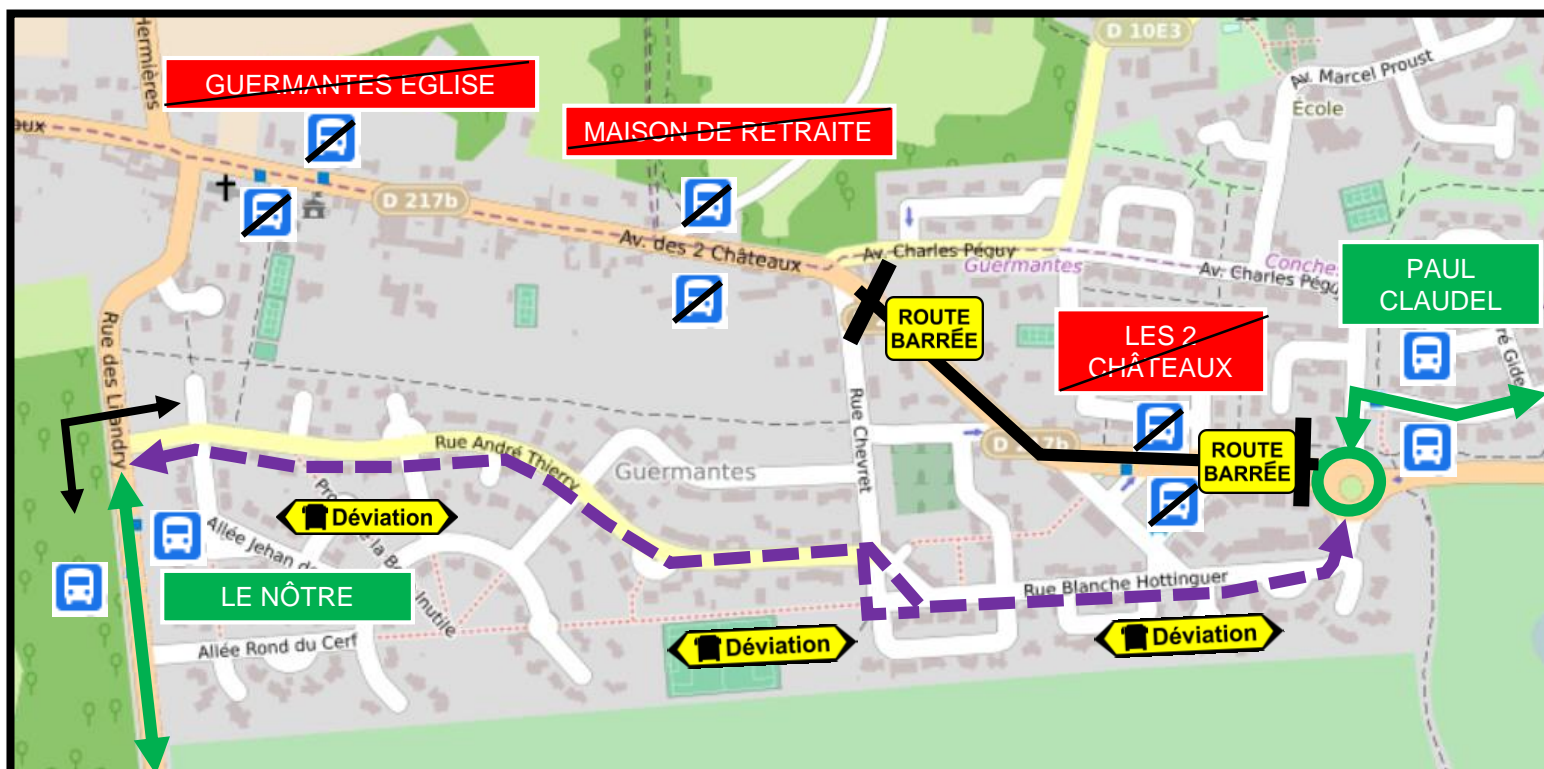

26

Perturbations

En raison de l'organisation du TROC et PUCES de Guermantes, l'avenue des 2 Châteaux RD217bis sera fermée à la circulation.

Une déviation sera mise en place par les rues André Thierry et Blanche Hottinguer dans les deux sens de circulation.

Les arrêts « Guermantes Eglise » « Maison de Retraite » et « les 2 Châteaux » ne seront pas desservis.

Le dimanche 15 mai 2022 de 5h00 à 20h30.

Nous vous demandons d'être vigilant et de diminuer votre vitesse lors des passages sur les ralentisseurs.

Merci de votre collaboration.

26

Perturbations

En raison de l'organisation du TROC et PUCES de Guermantes, l'avenue des 2 Châteaux RD217bis sera fermée à la circulation.

Une déviation sera mise en place par les rues André Thierry et Blanche Hottinguer dans les deux sens de circulation.

Les arrêts « Guermantes Eglise » « Maison de Retraite » et « les 2 Châteaux » ne seront pas desservis.

Le dimanche 15 mai 2022 de 5h00 à 20h30.

Nous vous invitons à vous reporter aux arrêts :

- « Le Nôtre » situé rue des Lilandry à Guermantes.
- « Paul Claudel » situé avenue Paul Claudel à Guermantes.