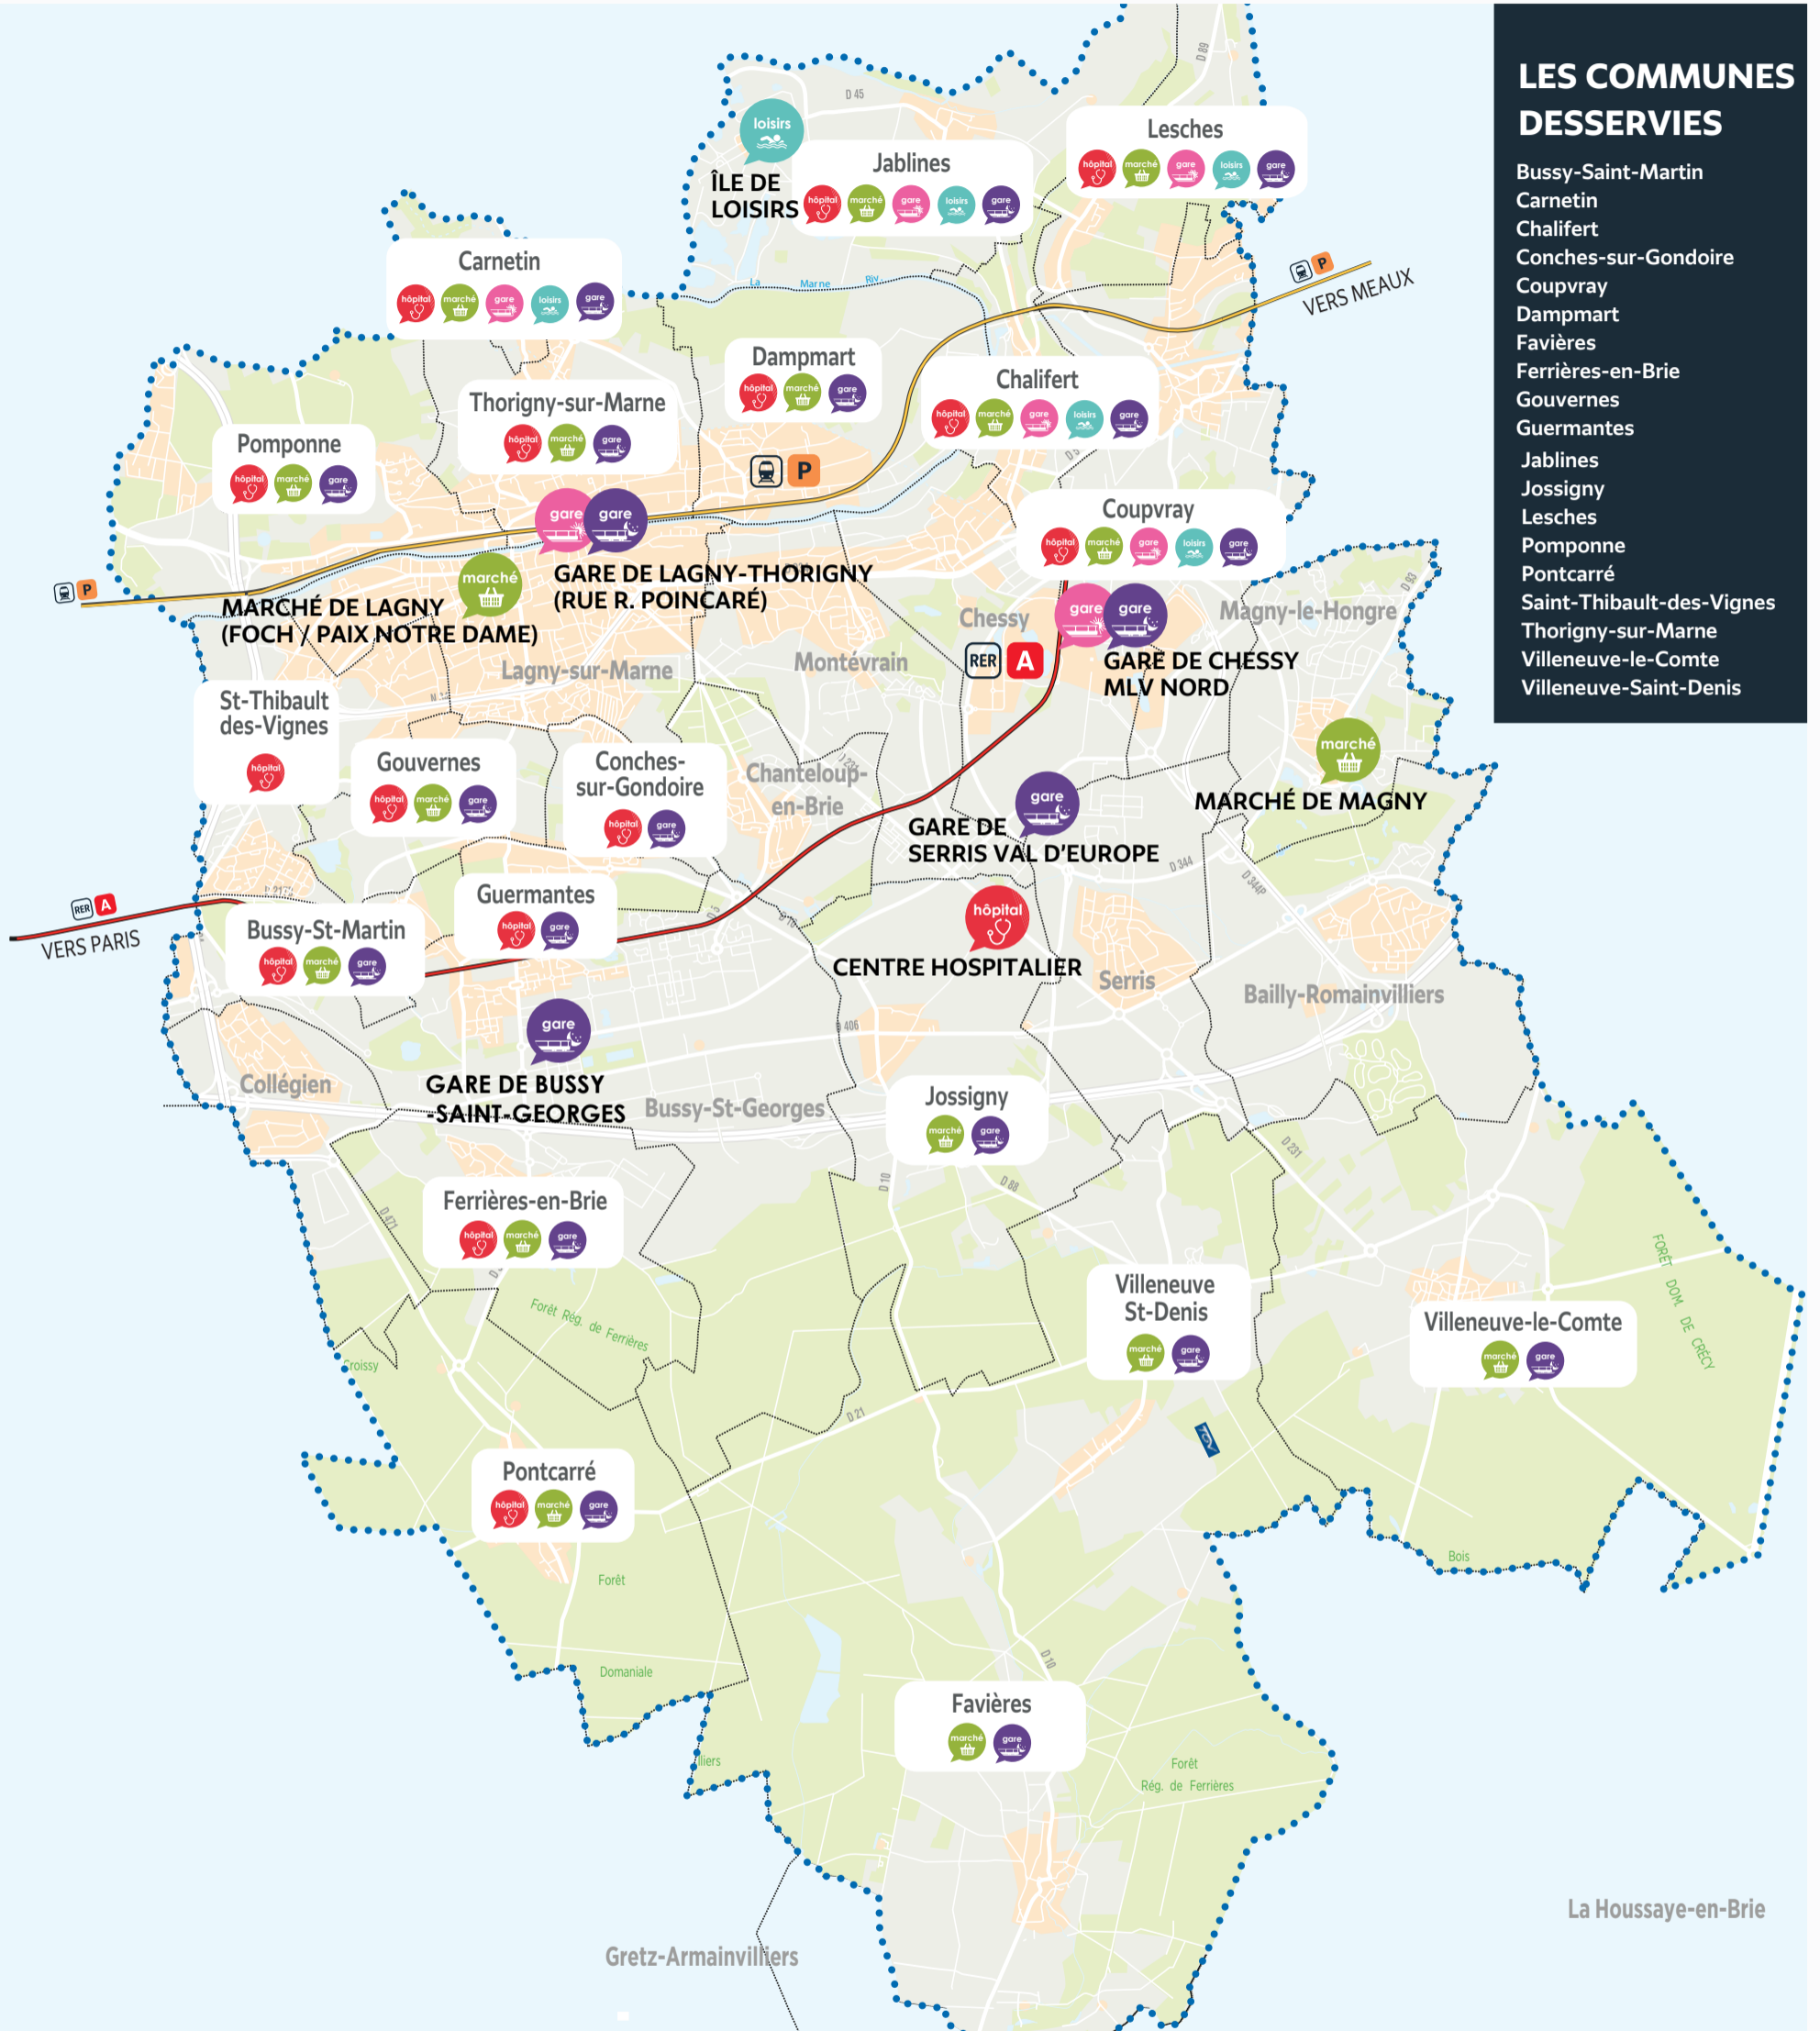

### LES COMMUNES DESSERVIES

- Bussy-Saint-Martin
- Carnetin
- Chalifert
- Conches-sur-Gondoire
- Coupvray
- Dampmart
- Favières
- Ferrières-en-Brie
- Gouvernes
- Guermantes
- Jablines
- Jossigny
- Lesches
- Pomponne
- Pontcarré
- Saint-Thibault-des-Vignes
- Thorigny-sur-Marne
- Villeneuve-le-Comte
- Villeneuve-Saint-Denis

### VOS DESTINATIONS

Desserte du Grand Hôpital de l'Est Francilien  
Arrêt : Centre Hospitalier

Desserte de l'île de loisirs de Jablines-Annet  
Arrêt : Île de Loisirs

Desserte du marché de Lagny-sur-Marne  
Arrêt : marché de Lagny (Foch / Paix Notre Dame)

Desserte du marché de Magny-le-Hongre  
Arrêt : marché de Magny

Desserte de la gare de Lagny-Thorigny  
Arrêt : gare de Lagny-Thorigny (rue R. Poincaré)

Desserte de la gare de Chessy  
Arrêt : gare de Chessy MLV Nord - quai ligne 24

Desserte de la gare de Lagny-Thorigny  
Arrêt : gare de Lagny-Thorigny (rue R. Poincaré) - quai ligne 15

Desserte de la gare de Chessy  
Arrêt : gare de Chessy MLV Nord - quai ligne 24

Desserte de la gare de Serris  
Arrêt : gare de Serris Val d'Europe - quai ligne 32