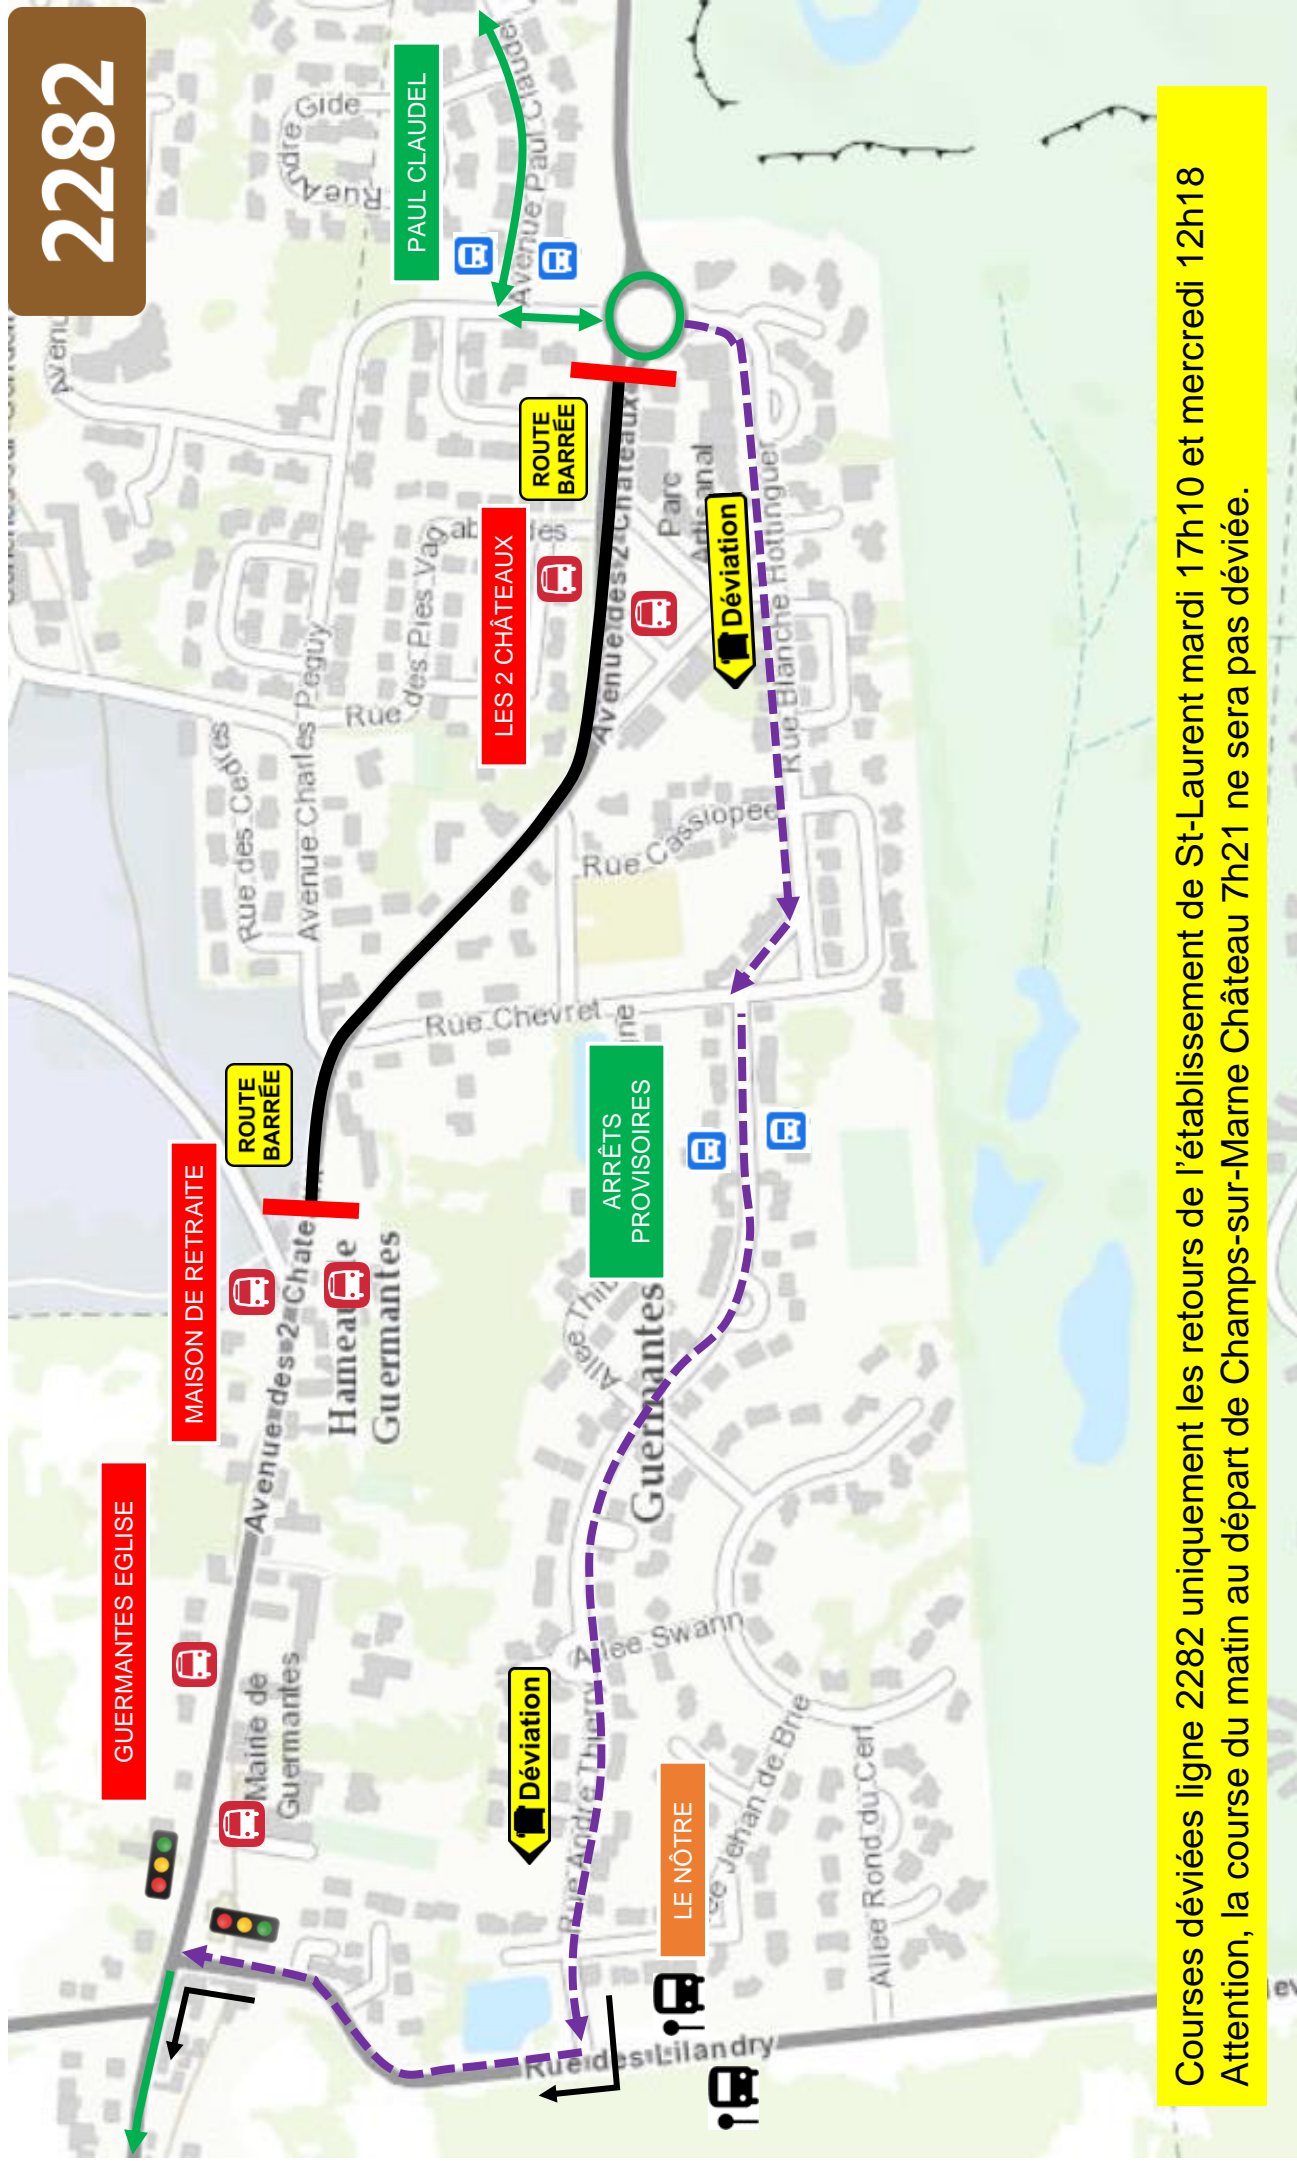

# TRAVAUX

En raison de travaux de voirie (enrobé), l'avenue des 2 Châteaux RD217bis à Guermantes sera fermée à la circulation.

Une déviation sera mise en place par les rues André Thierry et Blanche Hottinguer dans les deux sens de circulation.

▪ [Ligne 2226](#)

Courses déviées au départ de la gare de Lagny-sur-Marne et Orme Bossu : de 7h35 à 17h29 inclus.

Courses déviées au départ de la gare de Bussy-St-Georges, du collège Léonard de Vinci et lycée Martin Luther King : de 7h38 à 17h50 inclus.

▪ [Ligne 2282](#)

Courses déviées (retours) au départ de l'établissement St-Laurent : 17h10 mardi et 12h18 mercredi

**Nous vous demandons d'être vigilant et de diminuer votre vitesse lors des passages sur les ralentisseurs.**

Courses déviées au départ de la gare de Bussy-St-Georges, du collège Léonard de Vinci et lycée Martin Luther King : de 7h38 à 17h50 inclus.

2282

Courses déviées ligne 2282 uniquement les retours de l'établissement de St-Laurent mardi 17h10 et mercredi 12h18  
Attention, la course du matin au départ de Champs-sur-Marne Château 7h21 ne sera pas déviée.