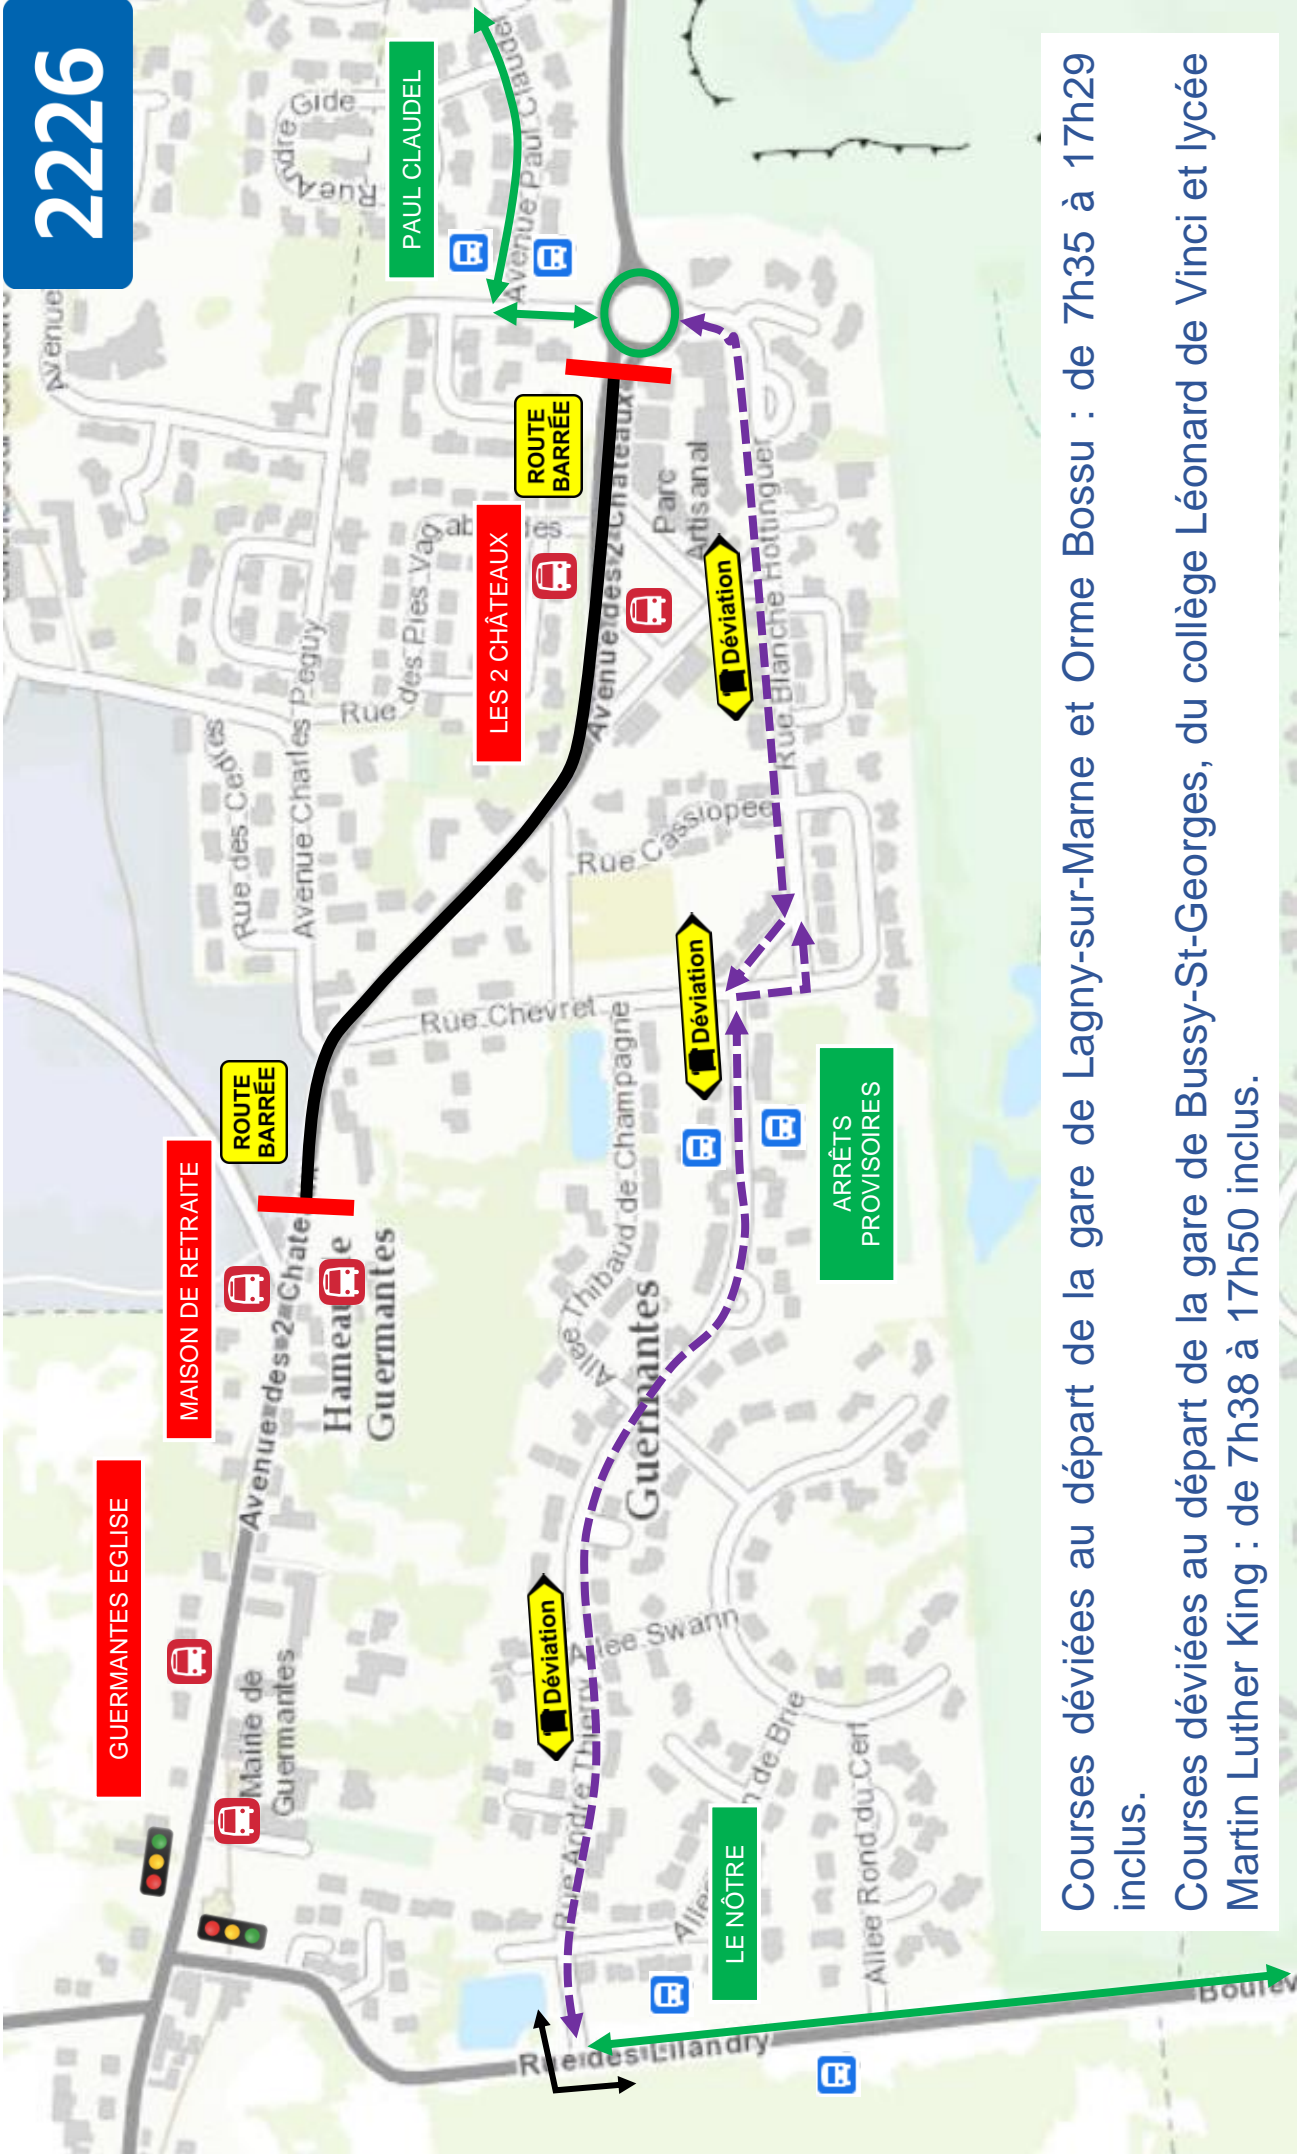

2226

Courses déviées au départ de la gare de Lagny-sur-Marne et Orme Bossu : de 7h35 à 17h29 inclus.

Courses déviées au départ de la gare de Bussy-St-Georges, du collège Léonard de Vinci et lycée Martin Luther King : de 7h38 à 17h50 inclus.